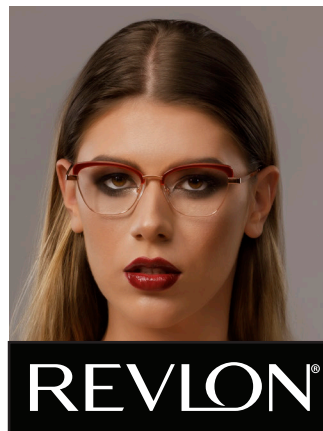

**RVP1901051**

Revlon Logo Block Black & White

**RVP1501022**

Revlon Hand Mirror

**RVP2001011**

Revlon Counter Card RV1682 size "A4"

**EURO**eyewear

Euro Eyewear UK Ltd, Unit 1 Park Royal Metro Centre, Britannia Way, London, NW10 7PA, United Kingdom  
tel : +44 (0)20 3110 0200 fax : +44 (0)20 3110 0201